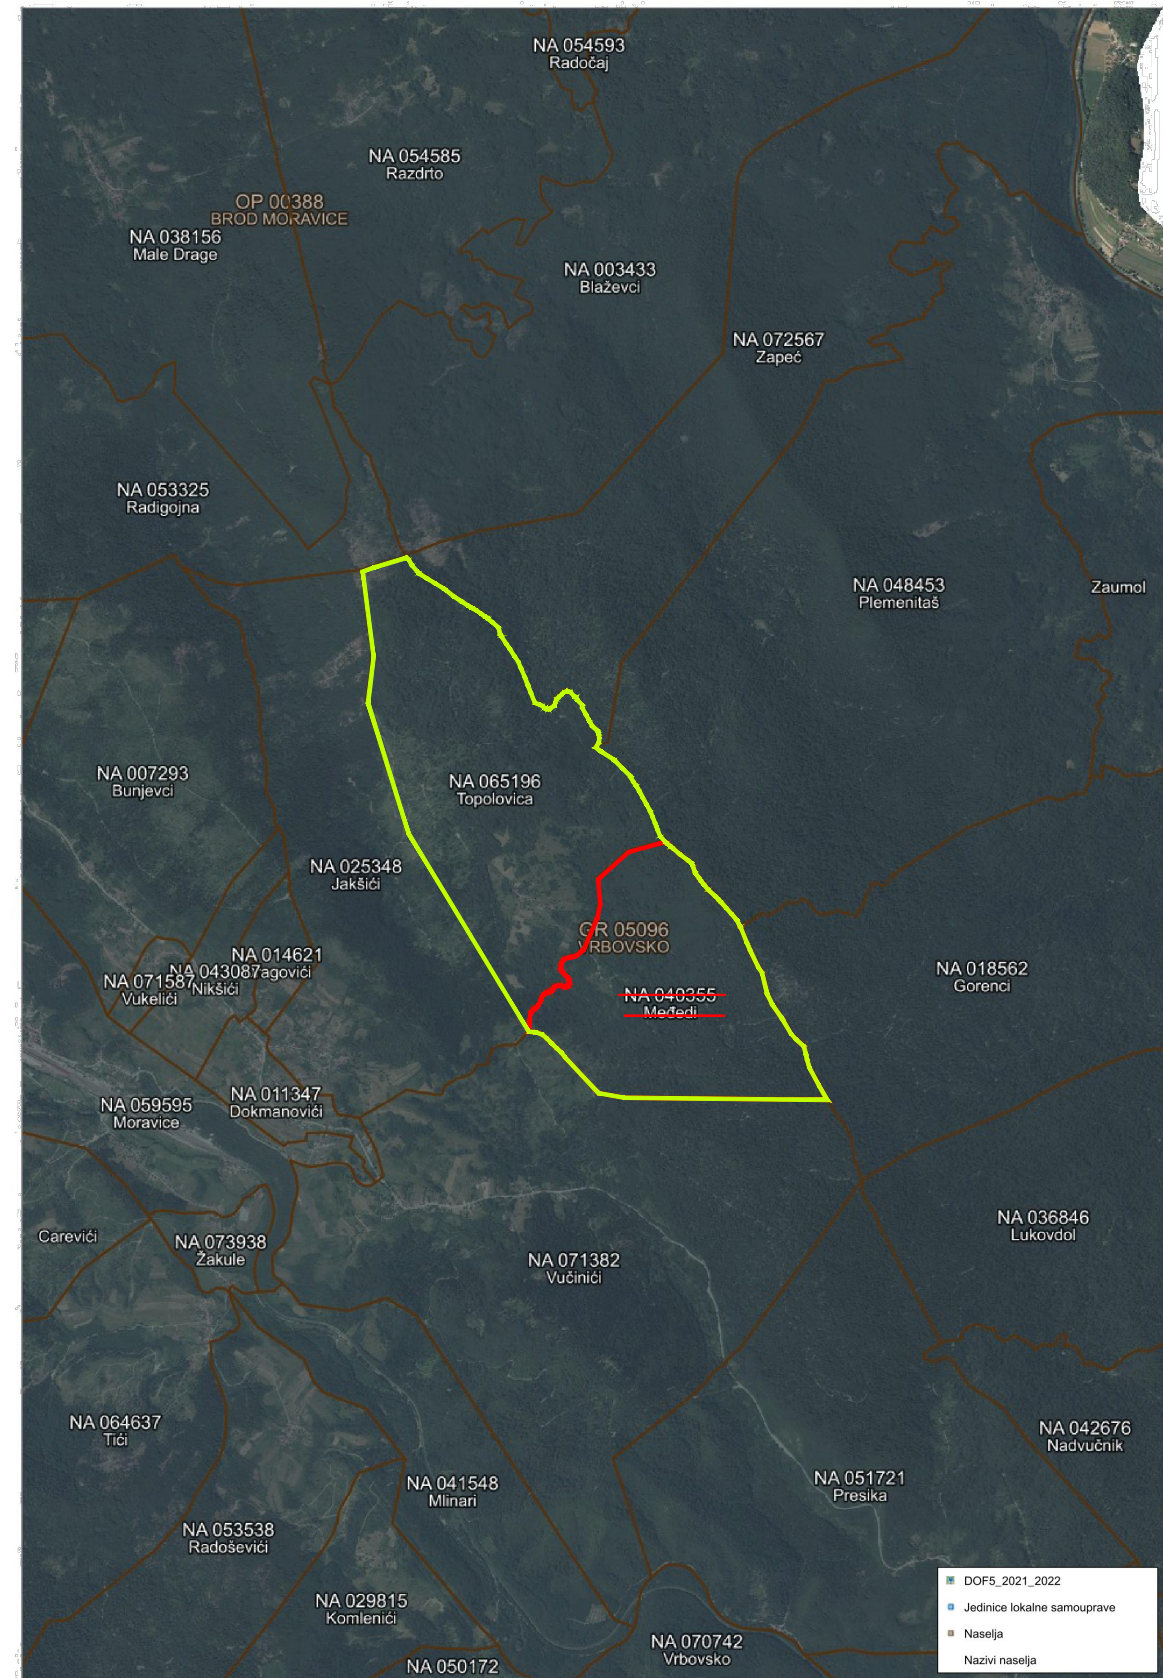

DRŽAVNA GEODETSKA UPRAVA  
Izvornik karte: Registar prostornih jedinica  
Stanje podataka na dan: 18.01.2024

— Granice naselja Topolovica i Mededi prije donošenja Odluke

DRŽAVNA GEODETSKA UPRAVA  
Izvornik karte: Registar prostornih jedinica  
Stanje podataka na dan: 18.01.2024

— Granice koje se ukidaju  
— Granica naselja Topolovica nastala pripajanjem naselja Mededi

Ovaj kartografski prikaz sastavni je dio Odluke o pripajanju naselja Mededi naselju Topolovica  
KLASA:  
URBROJ: